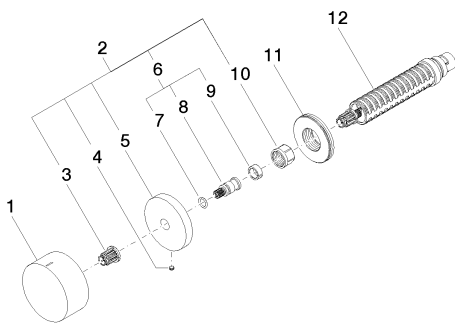

AVAILABLE

35 607 970-90 0010

Rough for volume control 1/2"

Bathtub - CL.1

Volume Control clockwise-closing cold 1/2" - polished chrome

Article number: 36 607 741-00

Spare parts list

Number	Item Number	Designation	Number of units
1	09 20 74 020-00	handle (cold)	1
2	04 27 74 004 00-00	rosette	1
3	09 12 12 002 90	fixing cap	1
4	09 31 11 055 90	pin	1
5	09 27 74 004-00	rosette	1
6	04 29 06 020 00-00	spindle	1
7	09 14 10 060 90	seal	1
8	09 29 06 020-00	spindle	1
9	09 14 15 020 90	ring	1
10	09 23 30 023 90	nut	1
11	09 30 01 107 90	sleeve	1
12	90 90 03 143 00 90	top	1